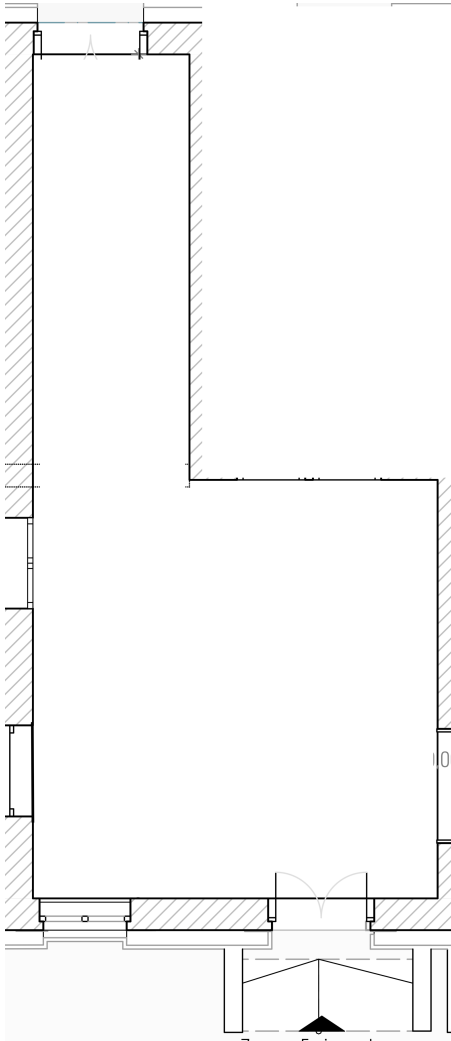

Objektart	Seminar/ Workshop-Raum
Fläche Innen	ca. 40 qm
Miete pro Tag	Verhandlungsbasis: lassen Sie uns drüber reden
Kaution	50 % des Mietpreises
Verfügbar ab	Freie Termine verfügbar/ anzufragen

Kontakt:
Jana Fischer

mobil: 0152 267 037 14

e.post: post@bahnhof-nebra.de